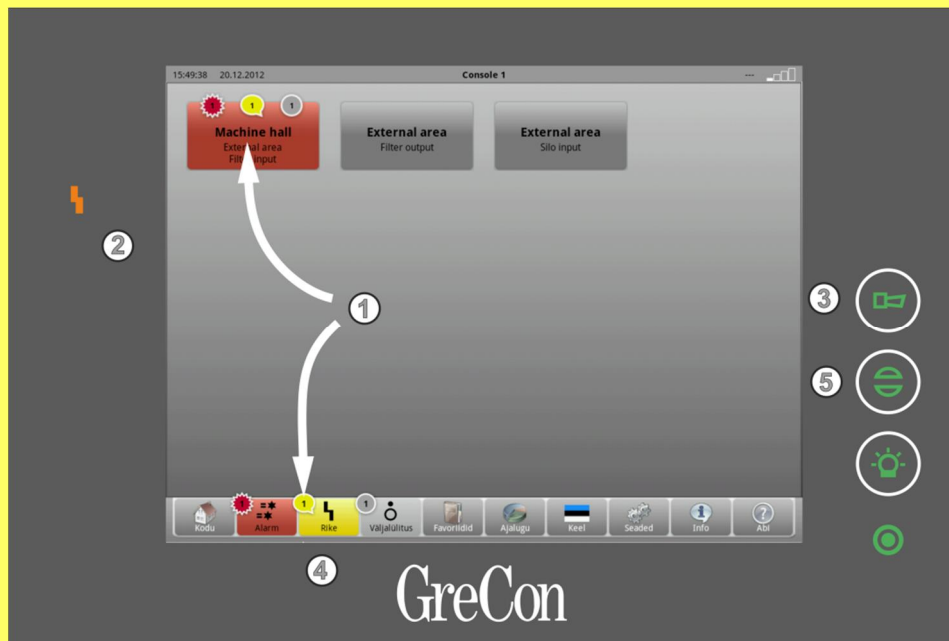

GreCon

Kohesed meetmed rikketeadete puhul

Rikke algus

- 1 Rikketeade kollane
- 2 Rikkenäidik põleb kollaselt
- 3 Alarmeerimisvahend aktiivne

Reaktsioon rikkele

- 3 Lähestage alarmeerimisvahend, vajutage signaalpasuna sümbolit

Informeerige kohe pädevat osakonda

Nimi: _____

Telefon: _____

Kviteerige rikketeade

- Kutsuge ette rikkenimekiri (vajutage lülituslahvi „Rike“ 4)
- Kutsuge ette rikkeinfo (vajutage menüüs navigeerimisklahvi 5)
- Kõrvaldage rike
- Kviteerige rikketeade kviteerimisklahviga 5